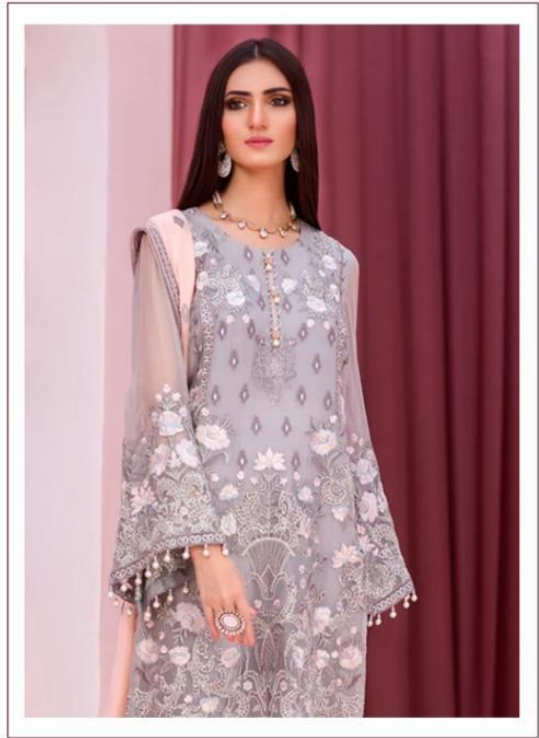

Top - Georgette heavy embroidered
Inner Bottom - Santoon Silk
Dupatta - Nazneen heavy embroidered