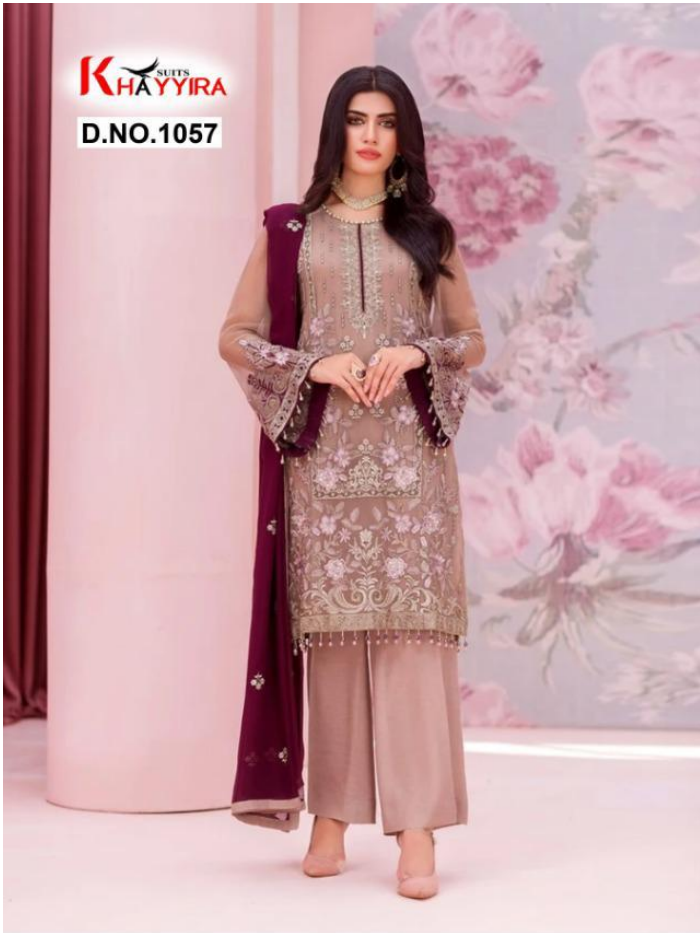

Top - Georgette heavy embroidered
Inner Bottom - Santoon Silk
Dupatta - Nazneen heavy embroidered